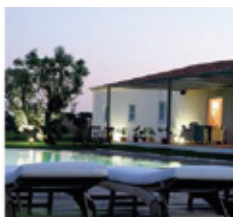

Herdade da
Malhadinha Nova

Alentejo . Portugal

MENU **CORPORATE EXPERIENCE**

PROGRAMA EXCLUSIVO
PARA EMPRESAS!

Reforce os Laços da sua Empresa e surpreenda os seus Colaboradores num Ambiente de Conforto, Charme, Requite e em Plena Natureza. Para o Mundo dos Negócios é fundamental não cair na Rotina. Ambientes novos tendem a renovar ideias e aumentar a criatividade. Trabalhe, Divirta-se e Descanse...reforce acima de tudo os laços da sua Equipa!.. O Local perfeito para a sua próxima Reunião!

CORPORATE EXPERIENCE – PACOTE BASE

Inclui:

- Alojamento com Pequeno-almoço;
- Uso Total do Spa e Piscina, Equipamento completo de BTT e Pesca;
- Visita à Propriedade [Jeep-Safari], à Adega e Prova de Vinhos;
- Assistência permanente do Guest Experience Team;
- Menú Executivo no Restaurante da Malhadinha – Wine & Gourmet.

PACOTE TEMÁTICO 1 – JOGOS TRADICIONAIS

- Prova de Orientação Pedestre ou em BTT;
- Caça ao Tesouro;
- Peddy-papper Temático;
- Matraquilhos Humanos;
- Construção de Ponte;
- Logo Humano;
- Peddy-Papper Lúdico sem Fronteiras;
- Tiro ao Alvo;
- Jogo da Malha;
- Chinquilho;
- Gincana de BTT e Gincana de Canoa;
- Porco Ensebado;
- Garraiada.